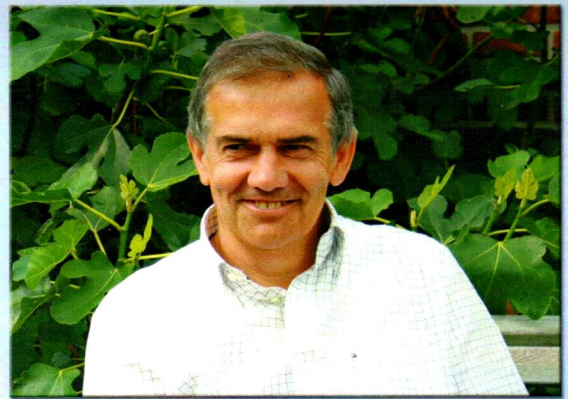

Gaby Vandenabeele

Wontergemstraat 72

B-8720 Dentergem

051/634150

0496/811208

14-3155990

1988 : 1. NATIONAAL BOURGES 13.154 d
 1995 : 1. NATIONAAL LIMOGES 8.883 d
 1995 : 1. NATIONAAL BRIVE 4.719 d
 1995 : 1. NATIONAAL BRIVE 3.970 d
 2002 : 1. NATIONAAL BOURGES 13.166 d
 2010 : 1. NATIONAAL ARGENTON 7.358 d
 94 PROVINCIALE OVERWINNINGEN SINDS 1988
 E-mailadres : gabypigeons@telenet.be

06-3008003 ♂
RUDY
 Blue
 Tours 2791d 76e
 Argenton 5134d 28e
 Bourges 1279d 19e
 Argenton 2401d 18e
 Tours 162d 8e
 Argenton 407d 4e
 Super breeder

14-3155990

09-3040149 ♀
DAUGHTER MARIEKE
 Blue
 Full sister Lady Messi
 Ablis 317p 3e
 Bourges 1427p 1e
 Chateauroux 2395p 21e
 Argenton 3250p 4e
 Chateauroux 5500p 21e
 Bourges 2054p 11e